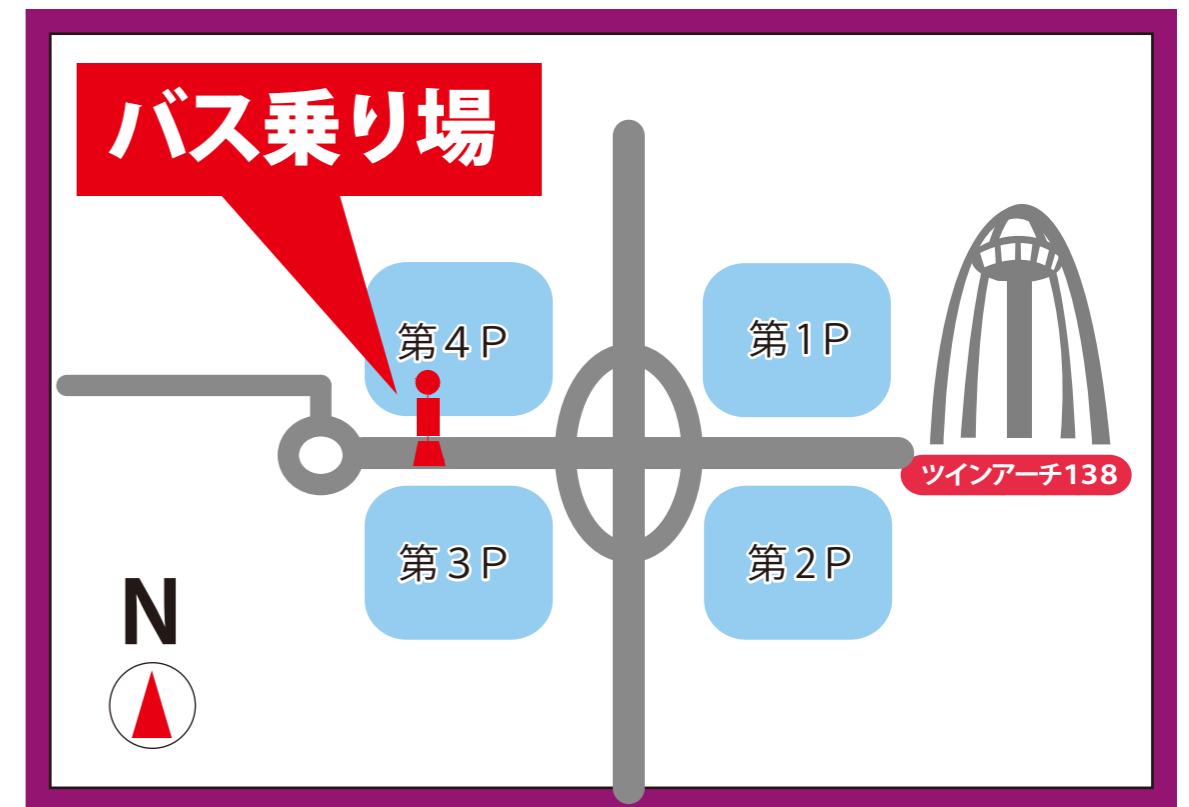

名鉄バスで138タワーパーク へ行こう!

バス時刻表

●138タワーパーク⇒名鉄一宮駅

(平日)	(休日)
7:58	7:58
8:18	8:55
8:55	9:55
9:55	10:55
10:55	11:55
11:55	12:55
12:55	13:55
13:55	14:55
14:55	15:55
15:55	16:55
16:55	17:55
17:55	19:24
19:24	

●名鉄一宮駅⇒138タワーパーク

(平日)	(休日)
7:37	7:37
7:57	8:34
8:34	9:34
9:34	10:34
10:34	11:34
11:34	12:34
12:34	13:34
13:34	14:34
14:34	15:34
15:34	16:34
16:34	17:34
17:34	18:03
18:03	19:03
18:33	
19:03	

バス乗り場

※名鉄一宮駅から約30分
『138タワーパーク』下車。