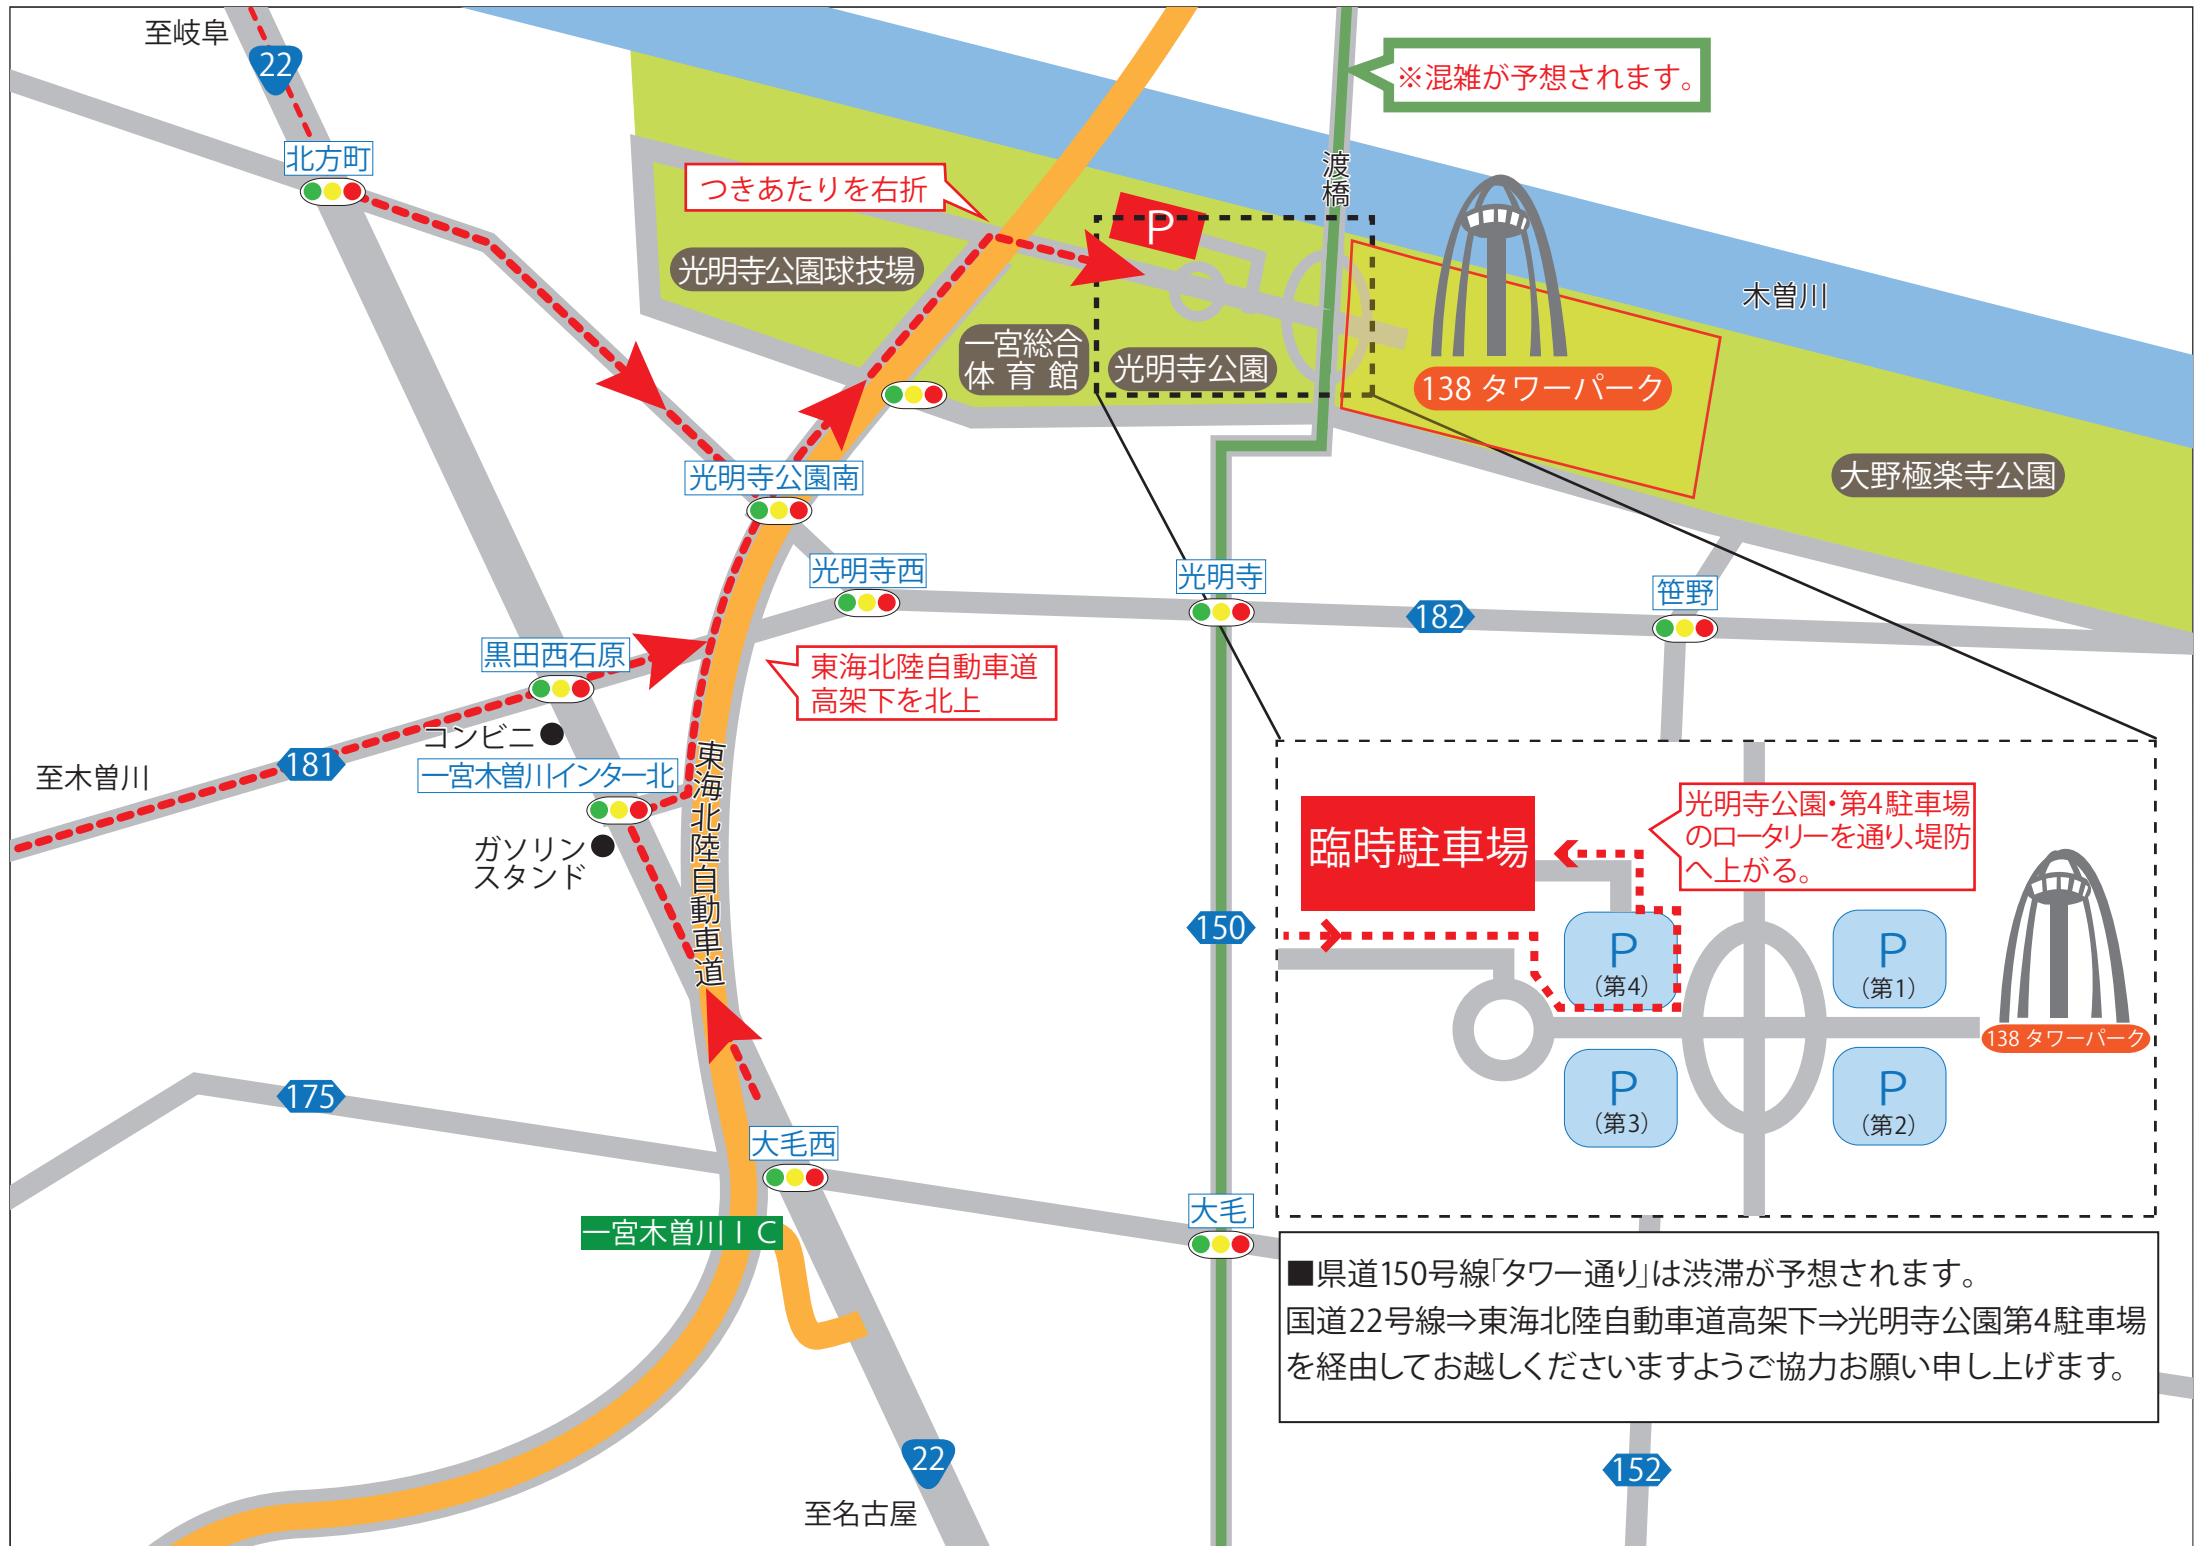

# 138タワーパーク花火大会臨時駐車場案内図

■県道150号線「タワー通り」は渋滞が予想されます。  
 国道22号線⇒東海北陸自動車道高架下⇒光明寺公園第4駐車場  
 を経由してお越しくださいますようお願い申し上げます。

# サイクリングロード通行止めのお知らせ

11/24(土)・12/8(土) 13:00 ~ 翌 10:00 まで

花火大会開催の為、この先の河川沿いのサイクリングロード(約1km区間)は歩行者・自転車ともに通行止めとさせていただきます。ご迷惑をおかけしますが、迂回をお願いします。(雨天時は翌週)

138 タワーパーク : 0586-51-7105