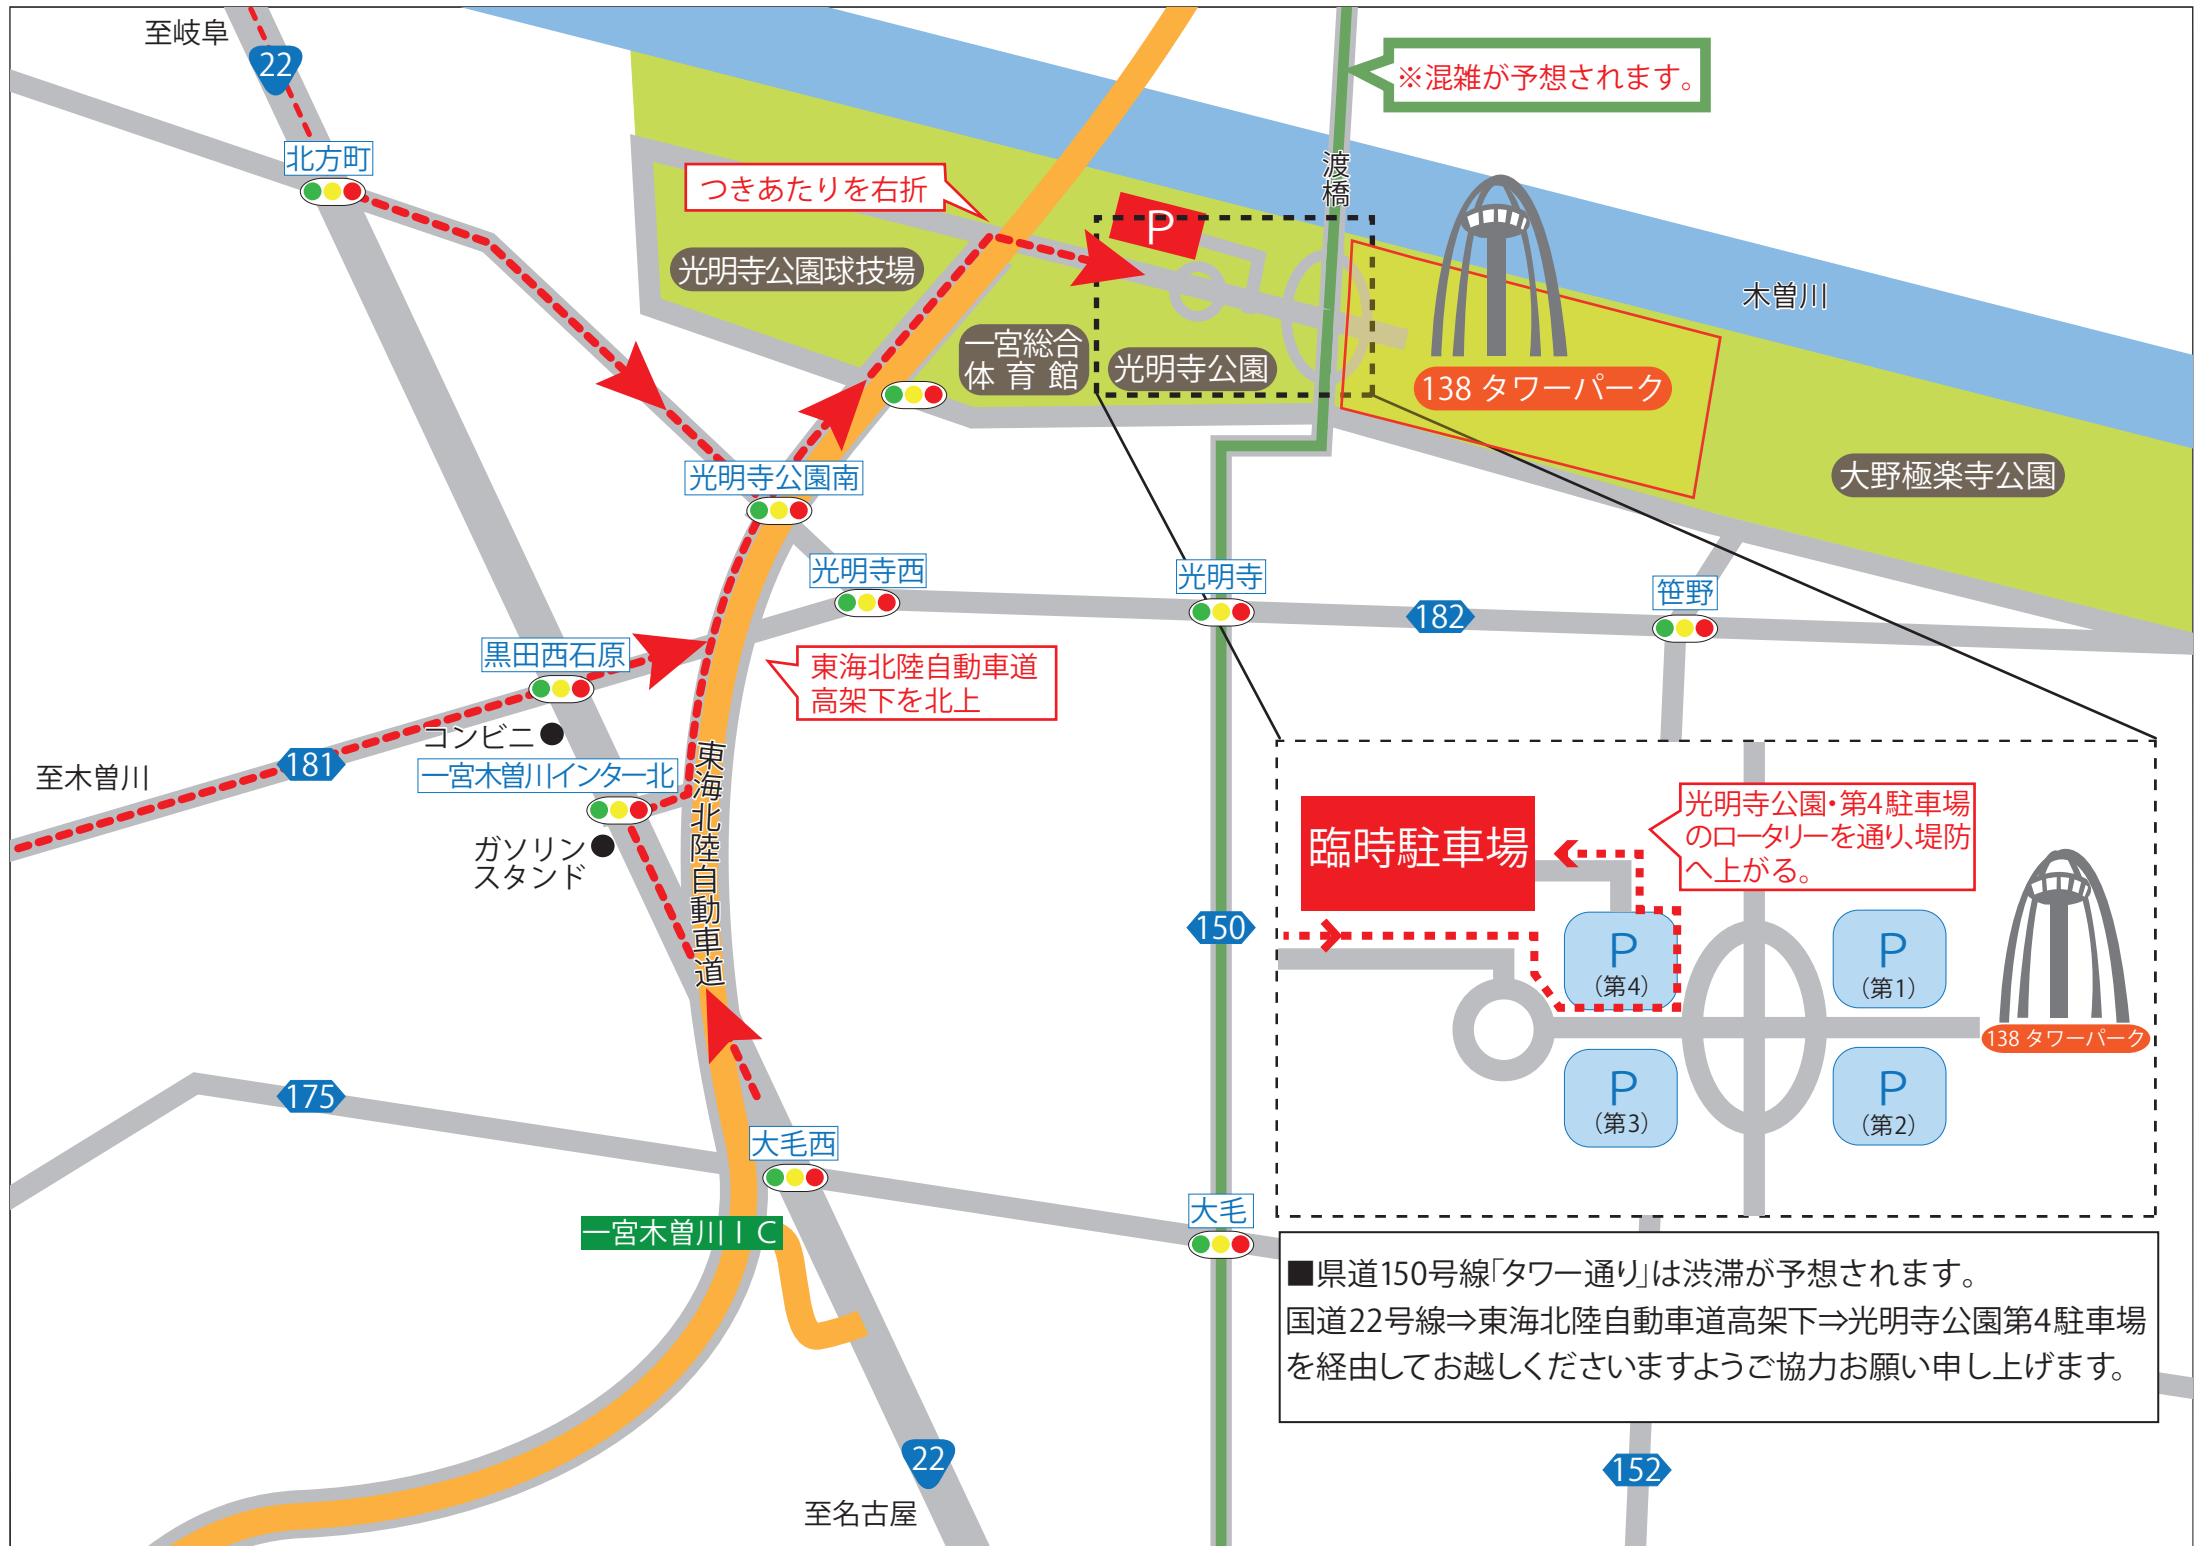

138タワーパーク花火大会臨時駐車場案内図

■県道150号線「タワー通り」は渋滞が予想されます。
 国道22号線⇒東海北陸自動車道高架下⇒光明寺公園第4駐車場を經由してお越しくださいますようお願い申し上げます。

11/25(土)、12/9(土)

雨天順延 (翌週)

13:00 ~ 翌 10:00 は花火大会開催のため、

青色のサイクリングロードは**立入禁止**です。

赤色のサイクリングロードのご利用をお願い

致します。

国営木曾三川公園
138タワーパーク

大野極楽寺公園