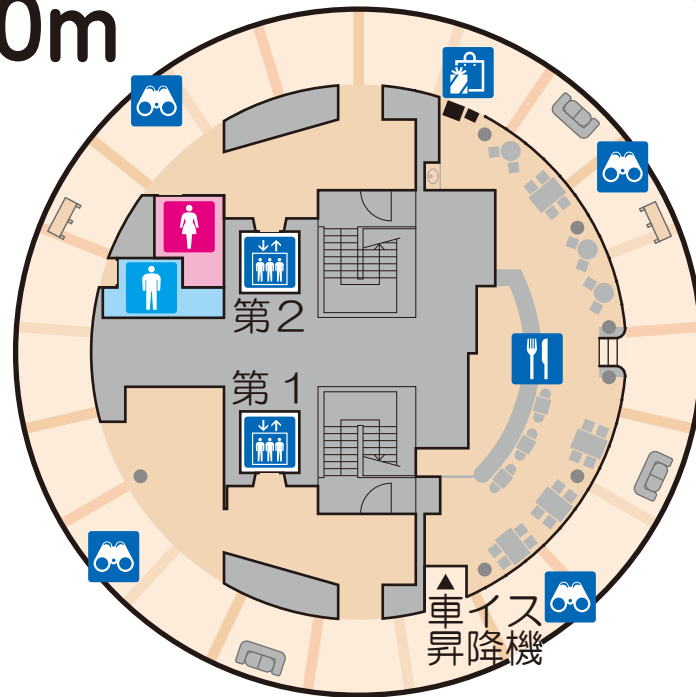

タワー最高部

138m

128m

展望階

100m

アーチ

第1、第2エレベーター

スカイラウンジ

望遠鏡

記念メダル・刻印機

トイレ

フリー Wi-Fi

1階

北側非常口

南側非常口

インフォメーション

第1、第2エレベーター

券売機

タワーグッズ販売

トイレ

多目的トイレ

授乳室