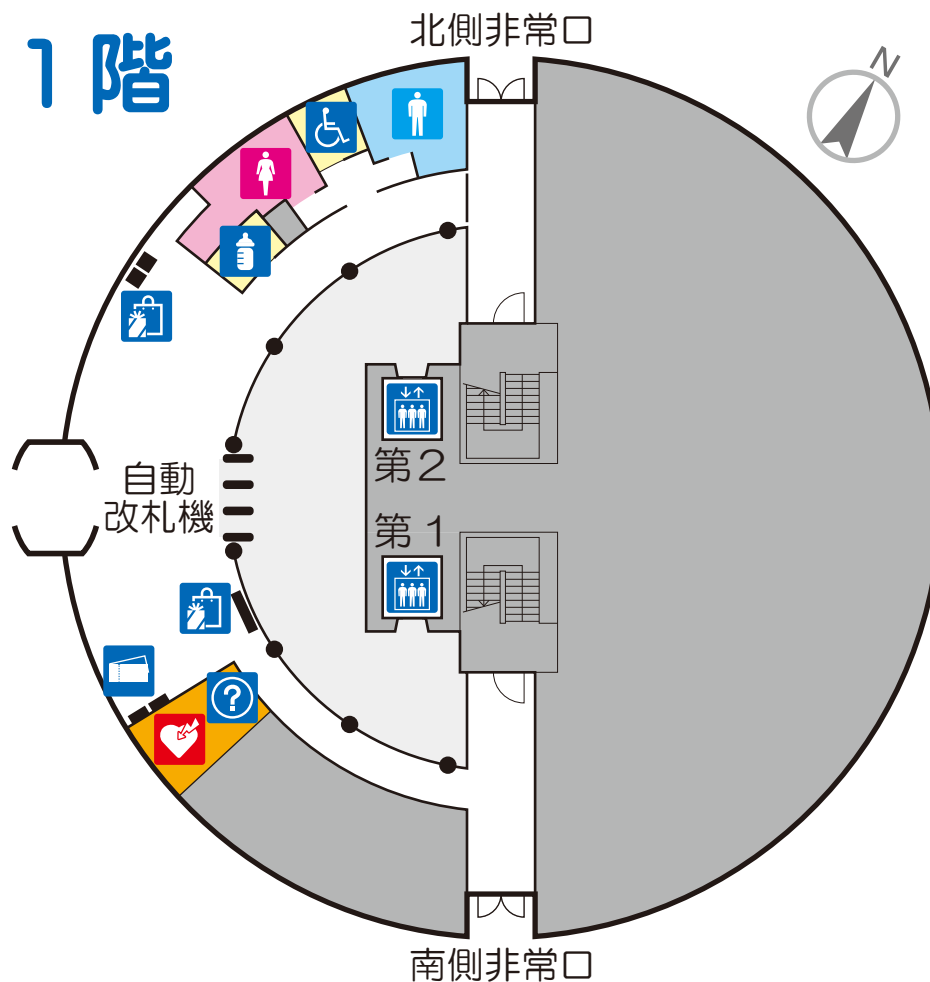

タワー最高部

138m

128m

展望階

100m

アーチ

第1、第2エレベーター

スカイラウンジ

望遠鏡

記念メダル・刻印機

トイレ

フリー Wi-Fi

1階

北側非常口

南側非常口

インフォメーション

第1、第2エレベーター

券売機

タワーグッズ販売

トイレ

多目的トイレ

授乳室